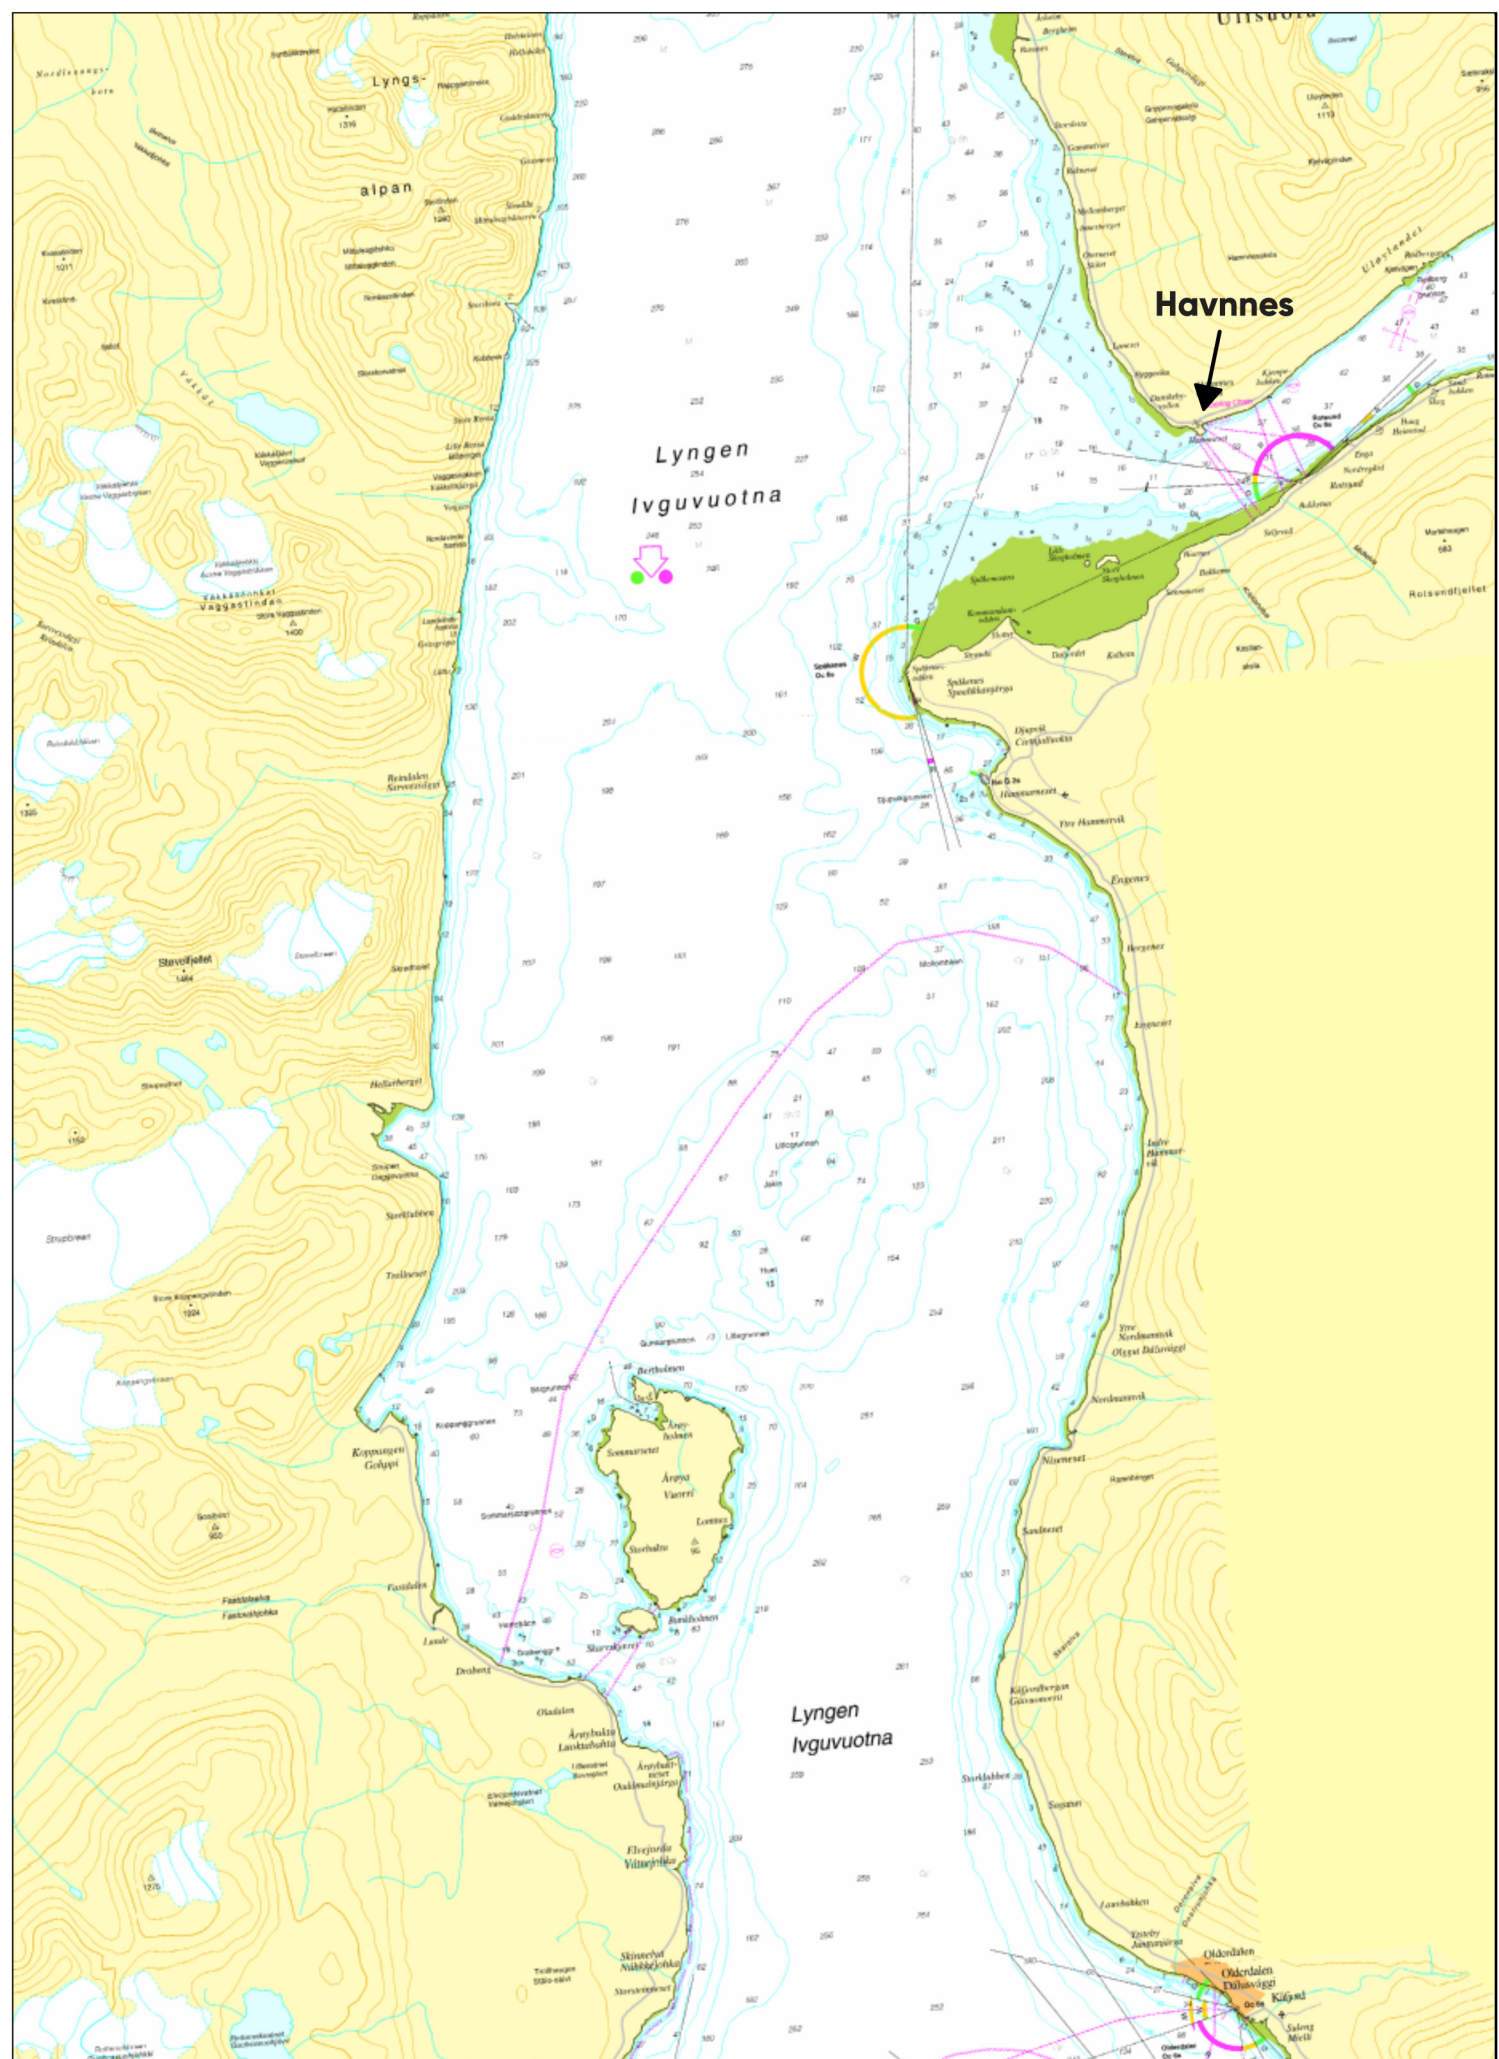

Free emergency number
112

Senterposisjon: 708518.58, 7744011.73

Koordinatsystem: EPSG:25833

Utskriftsdato: 06.01.2023

0 1 2 3 4km